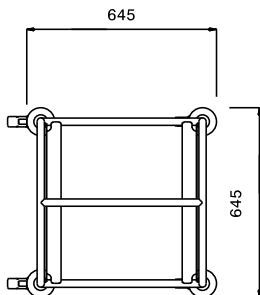

Omschrijving

Product Nr.

Regaalwagen met 6 paar geleiders voor korven 500x500 mm met een geleiderafstand van 225 mm.

Roestvrijstalen buisframe Ø25 mm met gelaste roestvrijstalen geleiders. De geleiders in L-vormige uitvoering met anti doorschuifnokken. 4 zwenkwielen Ø125 mm, 2 met rem. 4 rubber stootringen.

Uitvoering

- Frame van roestvrijstalen buis 25 mm, volledig gelast.
- L-vormige geleiders met anti-doorschuifnokken aan beide uiteinden.
- Ontworpen voor het transport van afwasmachine korven van 500x500 mm.
- Het buisframe dient tevens als ergonomische handgreep.
- Vier zwenkwielen Ø125 mm, waarvan 2 met rem, voorzien van kunststof bumpers.

Constructie

- Volledig van roestvrijstaal 1.4301 (AISI304).

Goedkeuring _____

Front aanzicht

Zij aanzicht

Boven aanzicht

Algemene gegevens

Externe afmetingen, lengte 361242 (DRT6)	645 mm
Externe afmetingen, breedte	645 mm
Externe afmetingen, hoogte	1590 mm
Wiel materiaal	Verzinkt
Wiel diameter	Ø 125
Gewicht, netto	22 kg