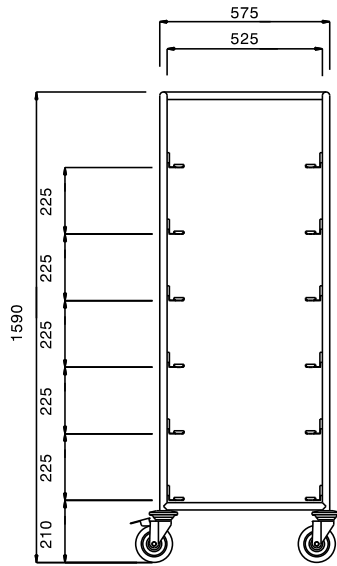

Omschrijving

Product Nr.

Regaalwagen met 6 paar geleiders voor korven 500x500 mm met een geleiderafstand van 225 mm.

Roestvrijstalen buisframe Ø25 mm met gelaste roestvrijstalen geleiders. De geleiders in L-vormige uitvoering met anti doorschuifnokken. 4 zwenkwielen Ø125 mm, 2 met rem. 4 rubber stootringen.

Uitvoering

- Frame van roestvrijstalen buis 25 mm, volledig gelast.
- L-vormige geleiders met anti-doorschuifnokken aan beide uiteinden.
- Ontworpen voor het transport van afwasmachine korven van 500x500 mm.
- Het buisframe dient tevens als ergonomische handgreep.
- Vier zwenkwielen Ø125 mm, waarvan 2 met rem, voorzien van kunststof bumpers.

Constructie

- Volledig van roestvrijstaal 1.4301 (AISI304).

Goedkeuring _____

Front aanzicht

Zij aanzicht

Boven aanzicht

Algemene gegevens

Externe afmetingen, lengte 361242 (DRT6)	645 mm
Externe afmetingen, breedte	645 mm
Externe afmetingen, hoogte	1590 mm
Wiel materiaal	Verzinkt
Wiel diameter	Ø 125
Gewicht, netto	22 kg