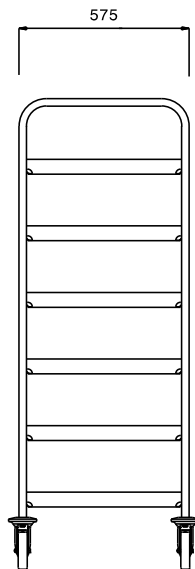

Omschrijving

Product Nr.

Regaalwagen met 6 paar geleiders voor korven 500x500 mm met een geleiderafstand van 225 mm.

Roestvrijstalen buisframe Ø25 mm met gelaste roestvrijstalen geleiders. De geleiders in L-vormige uitvoering met anti doorschuifnokken. 4 zwenkwielen Ø125 mm, 2 met rem. 4 rubber stootringen.

Uitvoering

- Frame van roestvrijstalen buis 25 mm, volledig gelast.
- L-vormige geleiders met anti-doorschuifnokken aan beide uiteinden.
- Ontworpen voor het transport van afwasmachine korven van 500x500 mm.
- Het buisframe dient tevens als ergonomische handgreep.
- Vier zwenkwielen Ø125 mm, waarvan 2 met rem, voorzien van kunststof bumpers.

Constructie

- Volledig van roestvrijstaal 1.4301 (AISI304).

Goedkeuring _____

Front aanzicht

Zij aanzicht

Boven aanzicht

Algemene gegevens

Externe afmetingen, lengte 361242 (DRT6)	645 mm
Externe afmetingen, breedte	645 mm
Externe afmetingen, hoogte	1590 mm
Wiel materiaal	Verzinkt
Wiel diameter	Ø 125
Gewicht, netto	22 kg